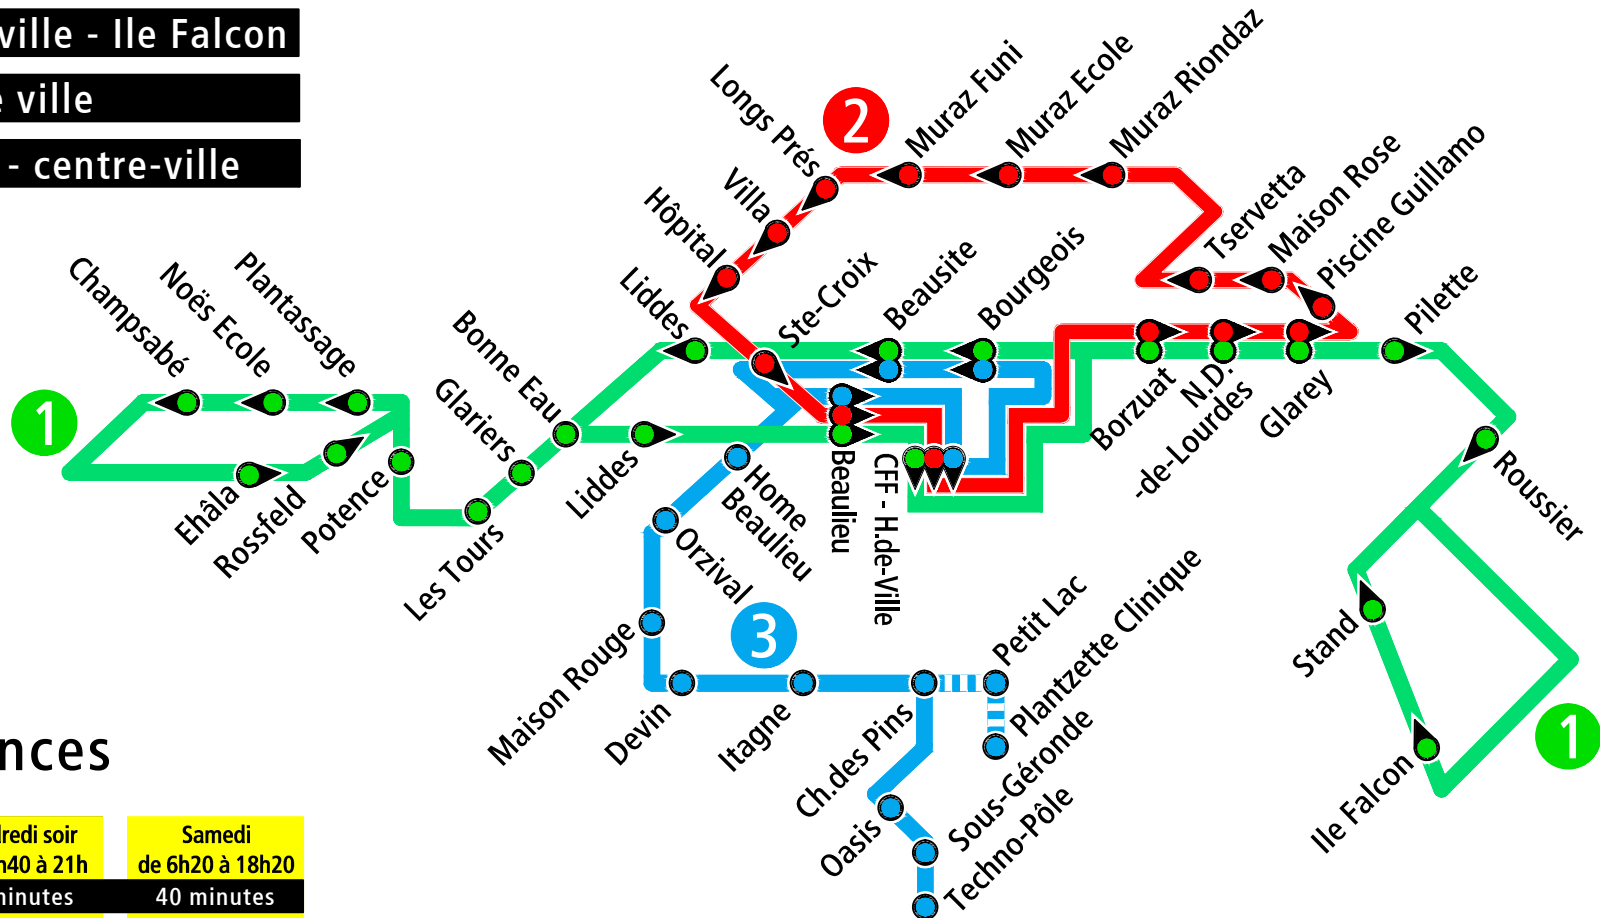

BUS SIERROIS

Votre réseau

- 1** Noës - centre-ville - Ile Falcon
- 2** Muraz - centre ville
- 3** Sous-Géronde - centre-ville

Vos fréquences

	Lundi - Vendredi de 6h20 à 19h40	Vendredi soir de 19h40 à 21h	Samedi de 6h20 à 18h20
1	20 minutes	20 minutes	40 minutes
2	20 minutes	40 minutes	40 minutes
3	30 minutes	40 minutes	40 minutes

Arrêts desservis à certaines heures uniquement