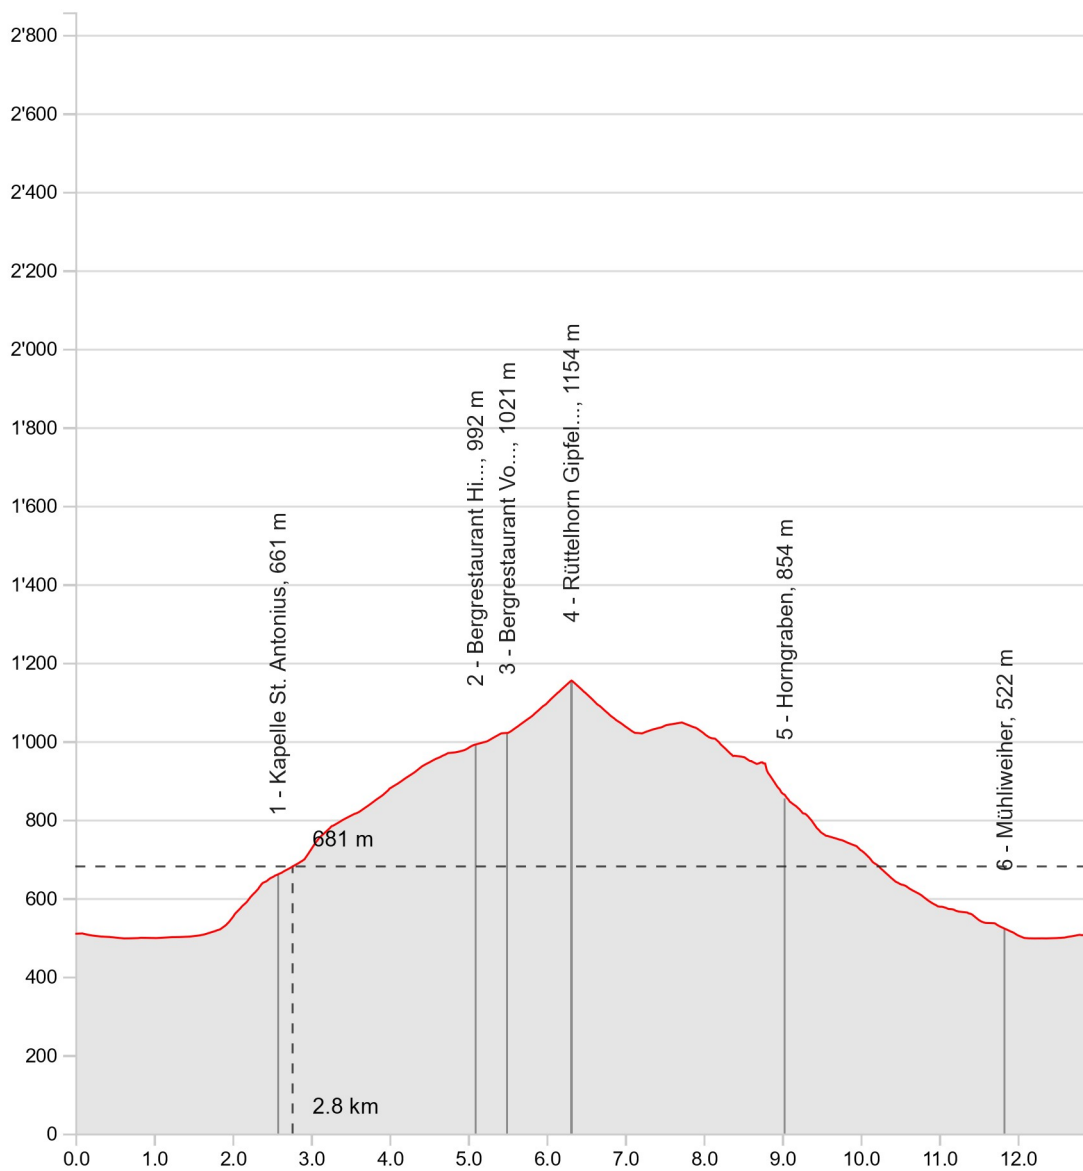

Wanderung**13.02.2023****Matzendorf - Rüttelhorn - Matzendorf**

Länge	12.93 km	Min/max Höhe	497 m/1'154 m
Auf-/Abstiege	704 m/705 m	Wandern	4 h 10 min