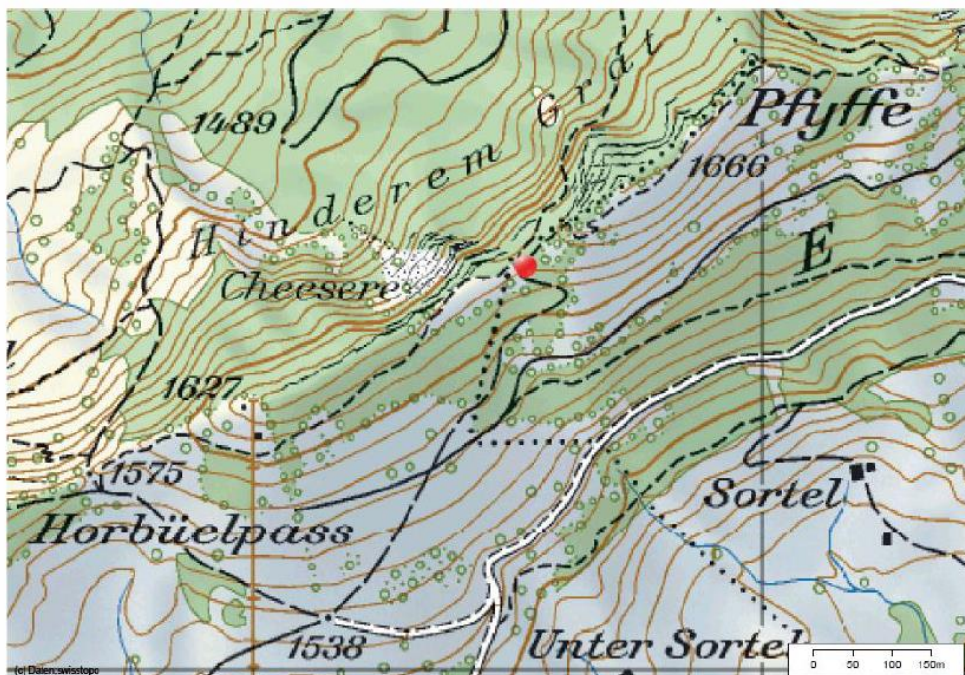

Offeleue - Feuerstelle Hurrjiplatz 12

1635 m.ü.M.

Feuerstelle am Panoramaweg 8 Sitzplätze; Holz zur Verfügung, Grillrost vorhanden

Standort, Lage, Koordinaten:
 Hurrjiplatz, neben Pfyffe am Gantrisch Panoramaweg (594700/176510)
Zufahrt: zu Fuss via Gantrisch Panoramaweg **ÖV:** Riffenmatt, Ottenleuen / oder Wanderbus.
 Parkplätze: keine.