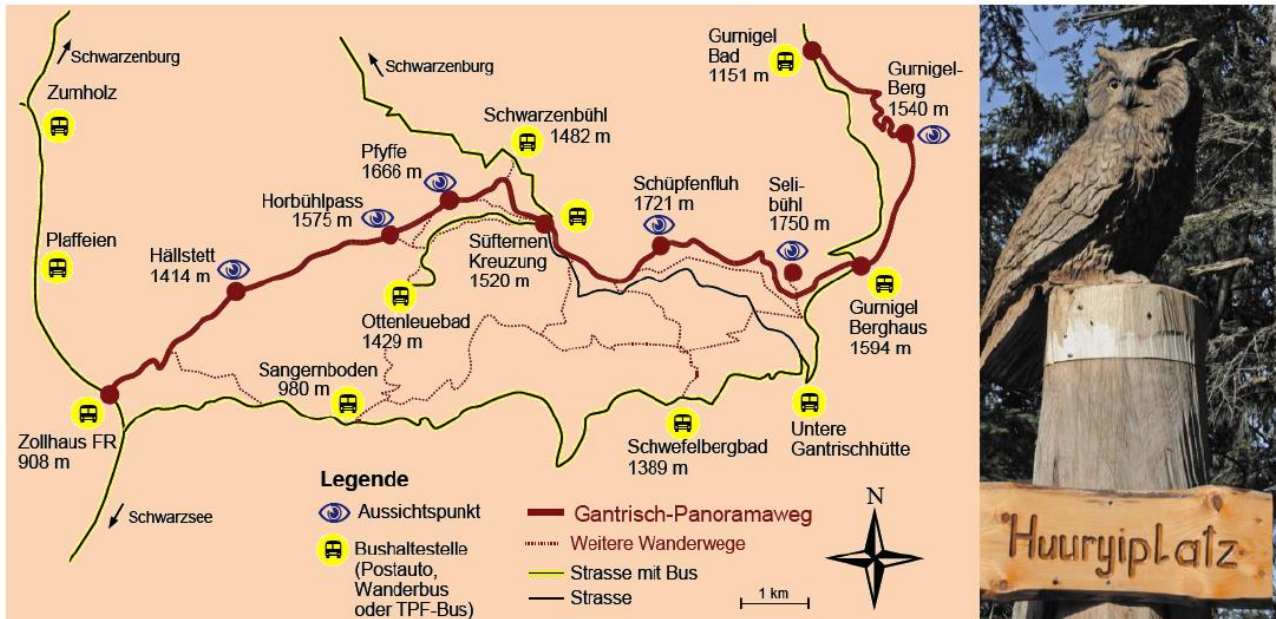

Offeleue - Feuerstelle Hurrjiplatz 12

1635 m.ü.M.

Feuerstelle am Panoramaweg 8 Sitzplätze; Holz zur Verfügung, Grillrost vorhanden

Standort, Lage, Koordinaten:
 Hurrjiplatz, neben Pfyffe am Gantrisch Panoramaweg (594700/176510)
Zufahrt: zu Fuss via Gantrisch Panoramaweg **ÖV:** Riffenmatt, Ottenleuen / oder Wanderbus.
 Parkplätze: keine.